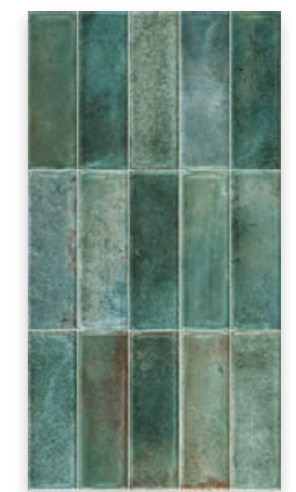

●Pre.Artline Aqua 31,6x60
M26
002.655.0498.11352