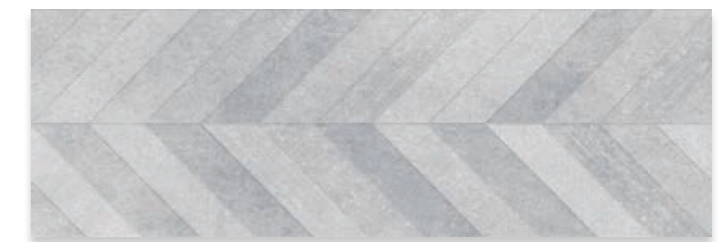

• Rlv. Vita Mix-Gris 30x90 Rec. M48 031.872.0300.10145

8x44,2 Gres Porcelánico Esmaltado · Glazed Porcelain Tiles · Grès Cérame Émaillé

PASTA BLANCA
REVESTIMIENTO PASTA BLANCA
WHITE BODY WALL TILES
REVÊTEMENT PÂTE BLANCHE

UNIVERSE

Formatos / Sizes / Formats

30x90		8,7 mm
11,81"x35,43"		
		REC.

8x44,2		10,5 mm
3,14"x17,40"		

Empaquetado / Packaging / Emballage

Formato	pz/cj	m²/cj	cj/pl	m²/pl	kg/cj	kg/pl
30x90	5	1,35	63	85,05	22,00	1,294,00
1,5x90	21	-	-	-	5,50	-
8x44,2	24	0,85	64	54,70	17,40	1,115,00