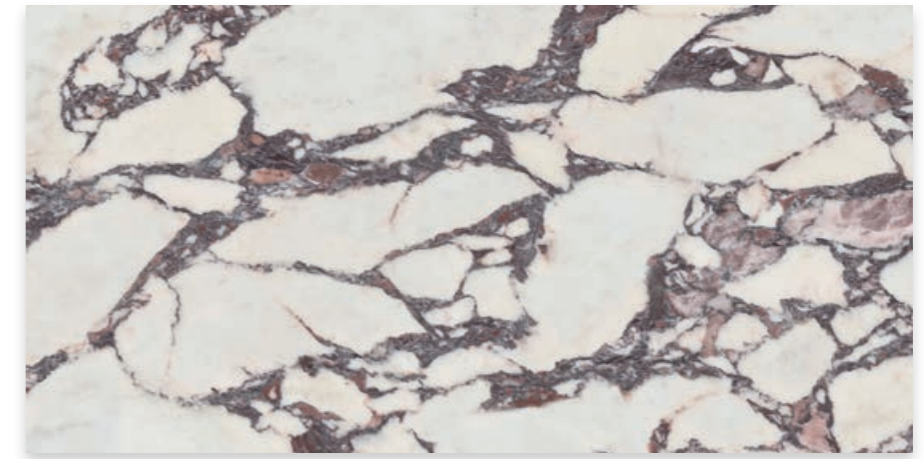

lux VIOLA

CR. LUX
GRES PORCELÁNICO RECTIFICADO-GRANILLA PULIDA
RECTIFIED PORCELAIN TILES-POLISHED GRANILLA
GRÈS CÉRAMÉ RECTIFIÉE - GRANILLA POLI

MATERIA

Formatos / Sizes / Formats

120x120
47,24"x47,24"

▼ 10,2 mm
▲

REC.

60x120
23,62"x47,24"

▼ 10,5 mm
▲

REC.

30x30 (5x5)
11,81"x11,81"

REC.

Malla Lux Grotta Oro 32,5x22,5

Códigos / Codes / Codes

Lux Viola				PEI4
● 60x120	Rec.	M132	046.869.0001.11342	⊕
● 120x120	Rec.	M185	046.120.0001.11342	⊕
Malla Lux Viola				
● 32,5x22,5		P46	086.297.0001.11342	⊕
● 30x30 (5x5)		M235	086.281.0001.11342	⊕

Empaquetado / Packaging / Emballage

Formato	pz/cj	m²/cj	cj/pl	m²/pl	kg/cj	kg/pl
60x120	2	1,44	32	46,08	34,50	1,129,00
120x120	1	1,44	36	51,84	36,36	1,348,96
30x30(5)	11	1,00	42	42,00	23,00	986,00
32,5x22,5	9	-	-	-	13,50	-

Piezas especiales / Special pieces / Pièces especiales

*PELDAÑO GRADONE	*ÁNGULO GRADONE	*RODAPIÉ DECORADO