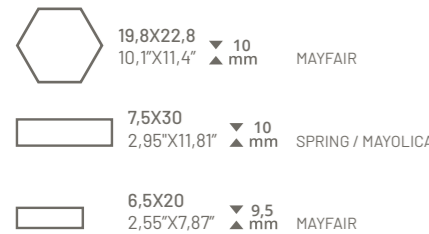

COMBINACIONES / MATCHING COLLECTIONS / LES COLLECTIONS À COMBINER

Spring Beige & Bianco 7,5x30 - Essenza Beige 60x60

Essenza Bianco & Negro 9x60 - 30x60