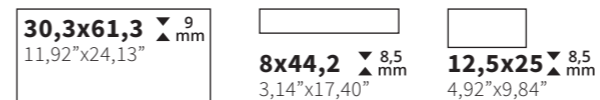

Formatos / Sizes / Formats

Empaquetado / Packaging / Emballage

Formato	pz/cj	m²/cj	cj/pl	m²/pl	kg/cj	kg/pl
30,3x61,3	7	1.30	40	52.00	25.00	1,020.00
8x44,2	24	0.85	64	54.40	17.30	1,127.20
12,5x25	20	0.62	64	39.68	13.12	859.68

Piezas especiales / Special pieces / Pièces especiales

*PELDAÑO GRADONE	*ÁNGULO GRADONE	*PELDAÑO ROMO RANURADO
*ÁNGULO PELDAÑO RANURADO		*RODAPIÉ C/ROMO