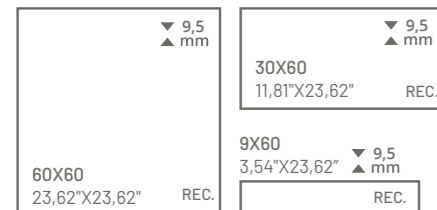

GRES PORCELÁNICO RECTIFICADO / RECTIFIED PORCELAIN TILES / GRÈS CÉRAMÉ RECTIFIÉE