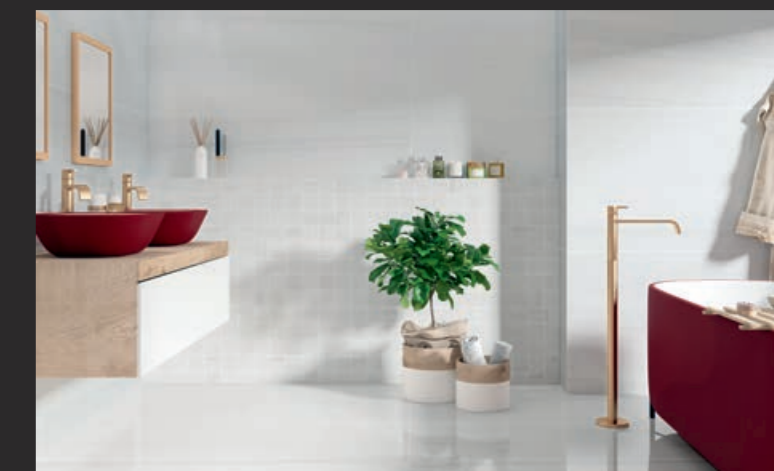

Dolomite Bianco 60x120 - Dolomite Bianco 120x120 - Malla Dolomite Bianco 30x30 (7x7)