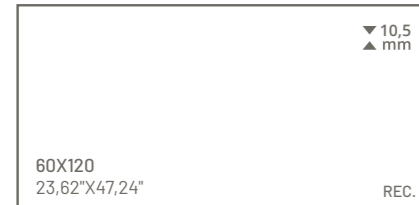

GRES PORCELÁNICO RECTIFICADO / RECTIFIED PORCELAIN TILES / GRÈS CÉRAMÉ RECTIFIÉE