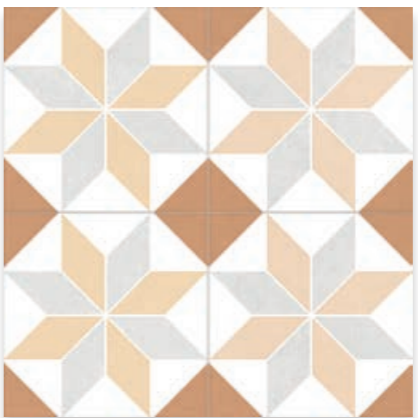

● Vintage Siena 45x45 PEI4 M33
015.302.0053.09165