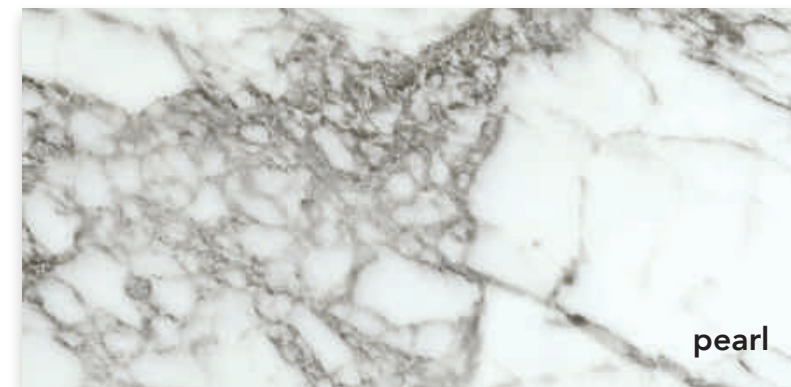

ARABESCATO & RAIN ARABESCATO

COMPACGLASS
GRES PORCELÁNICO ESMALTADO RECTIFICADO
RECTIFIED GLAZED PORCELAIN TILES
GRÈS CÉRAMÉ ÉMAILLÉ RECTIFIÉE

LUXGLASS
GRES PORCELÁNICO ESMALTADO RECTIFICADO
RECTIFIED GLAZED PORCELAIN TILES
GRÈS CÉRAMÉ ÉMAILLÉ RECTIFIÉE

UNIVERSE

Formatos / Sizes / Formats

Arabescato Pearl				PEI4
60x120	Rec.	M74	017.869.0169.05009	🌀
120x120	Rec.	M119	017.120.0169.05009	🌀

Arabescato Gold				PEI4
60x120	Rec.	M74	017.869.0189.05009	🌀
120x120	Rec.	M119	017.120.0189.05009	🌀

Malla Drop-Rain Arabescato 29x30				PEI4
Pearl	P70	051.935.0169.11737	🌀	
Gold	P70	051.935.0189.11737	🌀	

Rain Arabescato Pearl				PEI4
60x120	Rec.	M74	017.869.0169.11701	🌀
60x120	Rec.	M99	050.869.0169.11701	🌀
120x120	Rec.	M119	017.120.0169.11701	🌀
120x120	Rec.	M136	050.120.0169.11701	🌀
30x30(7)	Malla	M185	051.590.0169.11701	🌀

Rain Arabescato Gold				PEI4
60x120	Rec.	M74	017.869.0189.11701	🌀
60x120	Rec.	M99	050.869.0189.11701	🌀
120x120	Rec.	M119	017.120.0189.11701	🌀
120x120	Rec.	M136	050.120.0189.11701	🌀
30x30(7)	Malla	M185	051.590.0189.11701	🌀

Empaquetado / Packaging / Emballage

Formato	pz/cj	m²/cj	cj/pl	m²/pl	kg/cj	kg/pl
60x120	2	1,44	32	46,08	34,50	1,129,00
120x120	1	1,44	36	51,84	36,36	1,348,96
30x30(7)	11	1,00	42	42,00	23,10	990,20
29x30 Drop	6	-	-	-	9,96	-

Piezas especiales / Special pieces / Pièces especiales

*PELDAÑO GRADONE	*ÁNGULO GRADONE	*RODAPIÉ C/ROMO	*RODAPIÉ DECORADO