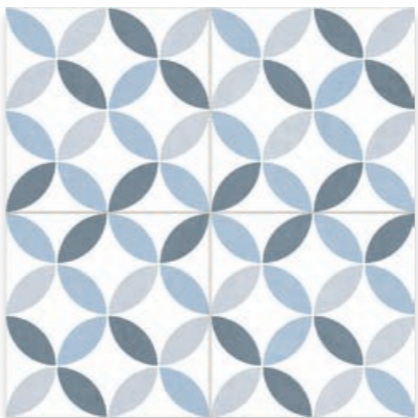

Vintage Saggio 45x45 - Eleganza Grigio 60x60

Eleganza Saggio 33,3x100 - Vintage Grigio 45x45

VINTAGE

● Vintage Perla 45x45 PEI4 M33
015.302.0037.09165

● Vintage Grigio 45x45 PEI4 M33
015.302.0213.09165

● Vintage Black 45x45 PEI4 M33
015.302.0157.09165