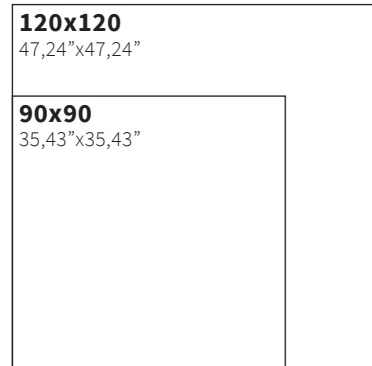

DESERT

Formatos / Sizes / Formats

Piezas especiales / Special pieces / Pièces especiales

Consultar en página / Consult page / Consulter en page: 246

*PELDAÑO GRADONE	*ÁNGULO GRADONE	*RODAPIÉ C/ROMO / RODAPIÉ DECORADO (LEVIGLASS)