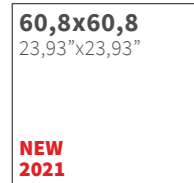

PEI 4

● At. Bahia	White	60x120	Rec.	M39	017.250.0108.02227	CEU
● At. Bahia	White	60,8x60,8		M19	015.440.0108.02227	CEU
● At. Bahia	White	60x60	Rec.	M28	017.840.0108.02227	CEU