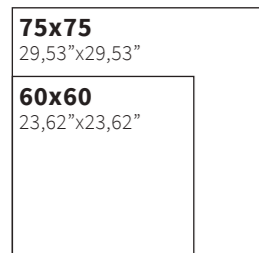

Formatos / Sizes / Formats

Piezas especiales / Special pieces / Pièces especiales

Consultar en página / Consult page / Consulter en page: 246

*PELDAÑO GRADONE	*ÁNGULO GRADONE	*RODAPIÉ C/ROMO / RODAPIÉ DECORADO (LEVIGLASS)