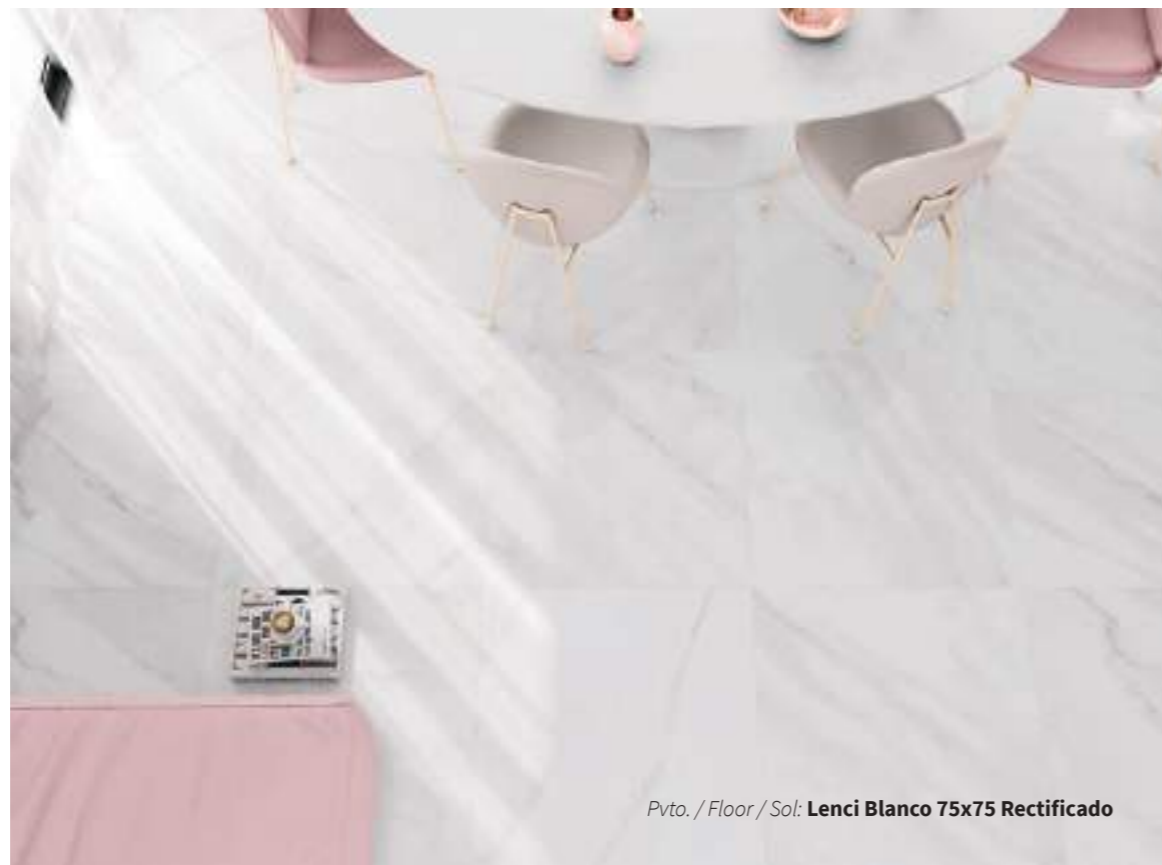

LENCI

LEVI GLASS

Formatos / Sizes / Formats

						PEI 4
● Lenci	Blanco	90x180	Rec.	M166	004.505.0012.00937	LEV
● Lenci	Blanco	90x180	Rec.	M139	017.505.0012.00937	MATT
● Lenci	Blanco	75x150	Rec.	M112	004.350.0012.00937	LEV
● Lenci	Blanco	60x120	Rec.	M94	004.869.0012.00937	LEV
● Lenci	Blanco	60x120	Rec.	M81	017.869.0012.00937	MATT
● Lenci	Blanco	45x90	Rec.	M63	004.805.0012.00937	LEV
● Lenci	Blanco	45x90	Rec.	M50	017.805.0012.00937	MATT
● Lenci	Blanco	30x60	Rec.	M59	004.450.0012.00937	LEV
● Lenci	Blanco	30x60	Rec.	M46	017.450.0012.00937	MATT
● Lenci	Blanco	120x120	Rec.	M148	004.120.0012.00937	LEV
● Lenci	Blanco	120x120	Rec.	M121	017.120.0012.00937	MATT
● Lenci	Blanco	90x90	Rec.	M86	004.804.0012.00937	LEV
● Lenci	Blanco	90x90	Rec.	M72	017.804.0012.00937	MATT
● Lenci	Blanco	75x75	Rec.	M72	004.875.0012.00937	LEV
● Lenci	Blanco	75x75	Rec.	M59	017.875.0012.00937	MATT
● Lenci	Blanco	60x60	Rec.	M59	004.840.0012.00937	LEV
● Lenci	Blanco	60x60	Rec.	M46	017.840.0012.00937	MATT
● Lenci	Blanco	30x30(7)	Malla	M170	038.590.0012.00937	LEV
● Lenci	Blanco	30x30(7)	Malla	M170	025.590.0012.00937	MATT