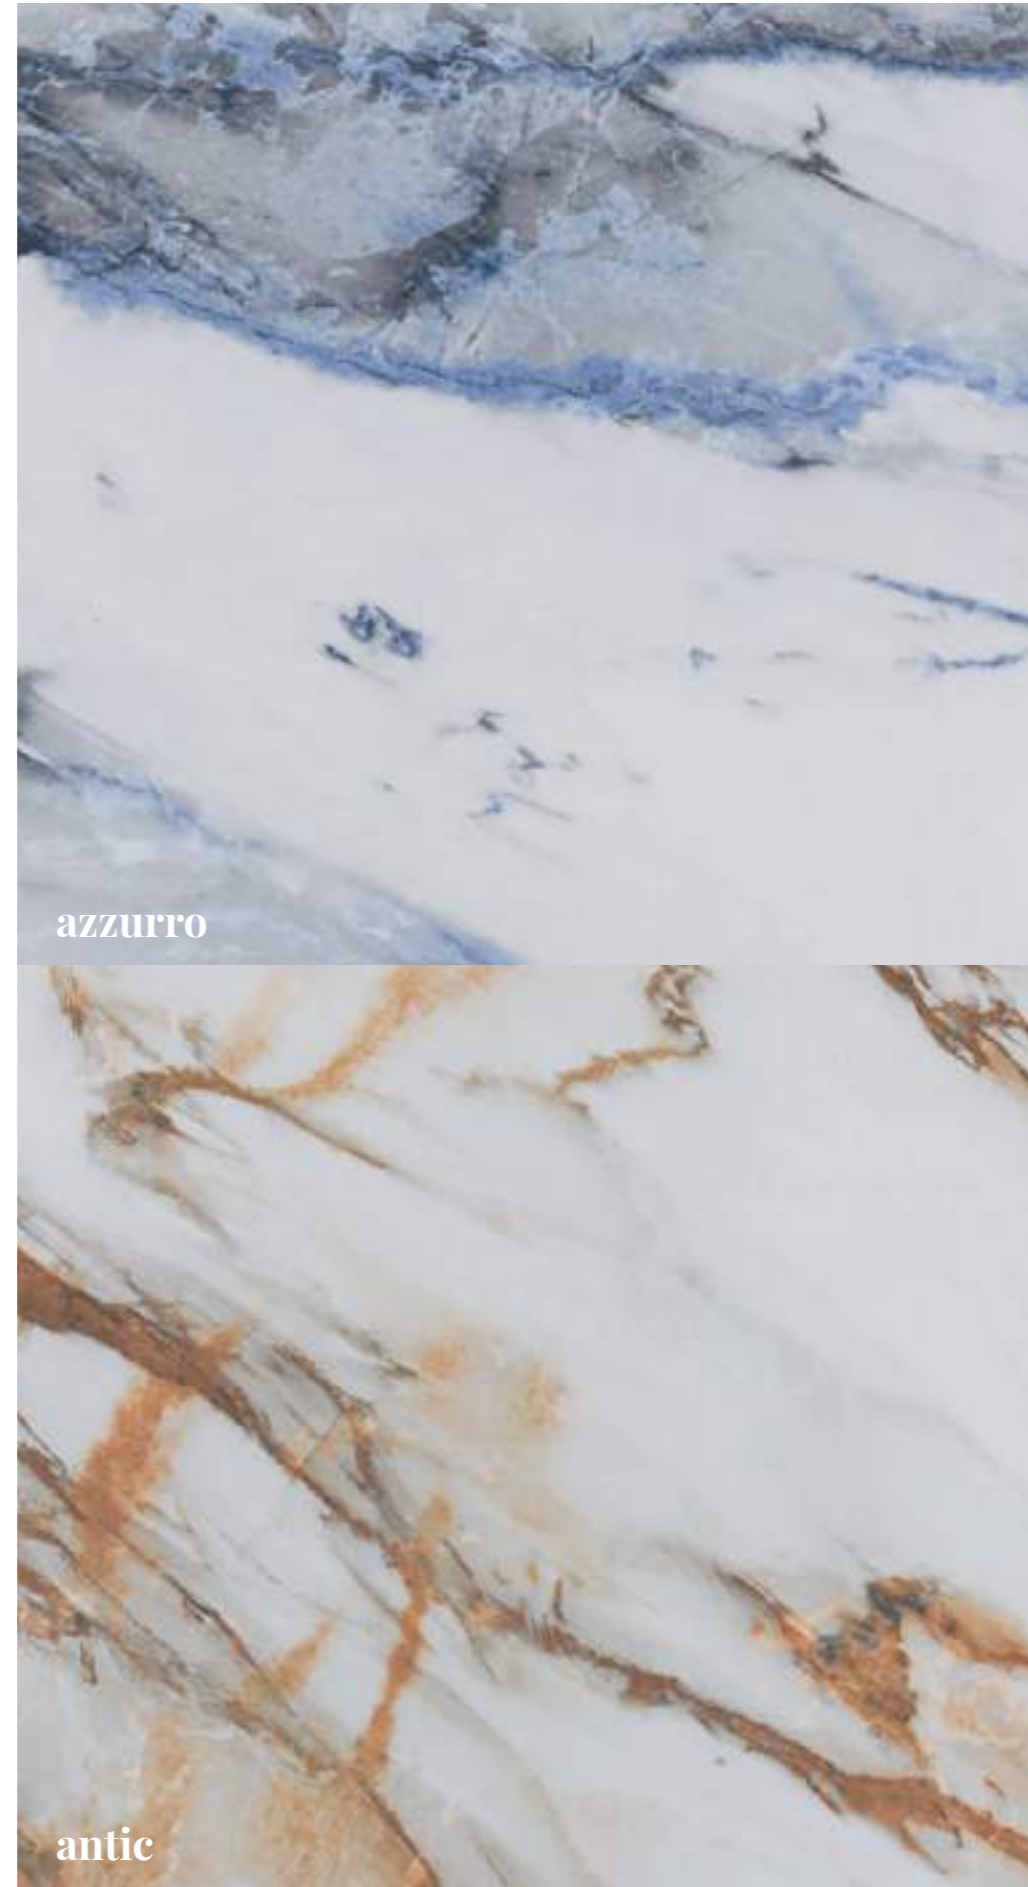

Formatos / Sizes / Formats

Disponibile en todos los colores. /
Available in all colours. /
Disponibile dans toutes les couleurs.

Piezas especiales / Special pieces / Pièces especiales

Consultar en página / Consult page / Consulter en page: 246

*PELDAÑO GRADONE	*ÁNGULO GRADONE	*RODAPIÉ C/ROMO / RODAPIÉ DECORADO (LEVIGLASS)

Colores disponibles / Available colours / Couleurs disponibles

Rvto. / Wall / Rvtrm.: **Arno Azzurro 60x120 - Konzept Argent 60x120 Rectificado**
Pvto. / Floor / Sol: **Arno Azzurro 60x120**