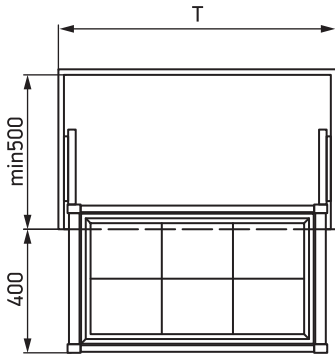

Housuteline, keski, 2 koreineen

7

Hidastimella varustetut piilotetut liukukiskot takaavat hiljaisen ja sujuvan liikkumisen.

Säädettävä leveys: 100 mm

Enimmäiskuormitus: 30 kg

Väri: valkoinen

Tuotekoodi	Nimi	Rungon leveys, mm	Väri	Hinta, €
31805	Housuteline, keski, 2 koreineen	600-700	valkoinen	153
31806	Housuteline, keski, 2 koreineen	700-800	valkoinen	163
31807	Housuteline, keski, 2 koreineen	800-900	valkoinen	174.24
31808	Housuteline, keski, 2 koreineen	900-1000	valkoinen	186

Keskilaatikko jakajineen

Hidastimella varustetut piilotetut liukukiskot takaavat hiljaisen ja sujuvan liikkumisen.

Säädettävä leveys: 100 mm

Enimmäiskuormitus: 30 kg

Väri: valkoinen

Tuotekoodi	Nimi	Rungon leveys, mm	Väri	Hinta, €
31809	Keskilaatikko jakajineen	600-700	valkoinen	186
31810	Keskilaatikko jakajineen	700-800	valkoinen	198
31811	Keskilaatikko jakajineen	700-800	valkoinen	209
31812	Keskilaatikko jakajineen	900-1000	valkoinen	220
62816	Keskilaatikko jakajineen	580-620	valkoinen	188

Hidastimella varustetut piilotetut liukukiskot takaavat hiljaisen ja sujuvan liikkumisen.

Säädettävä leveys: 100 mm

Enimmäiskuormitus: 30 kg

Väri: rose, valkoinen

Tuotekoodi	Nimi	Rungon leveys, mm	Väri	Hinta, €
31790	Keskilaatikko, lasi	600-700	valkoinen	146.40
31791	Keskilaatikko, lasi	700-800	valkoinen	151
31792	Keskilaatikko, lasi	800-900	valkoinen	158
31794	Keskilaatikko, lasi	900-1000	valkoinen	165
47497	Keskilaatikko, lasi	600-700	rose	112
47498	Keskilaatikko, lasi	700-800	rose	116

Hidastimella varustetut piilotetut liukukiskot takaavat hiljaisen ja sujuvan liikkumisen.

Säädettävä leveys: 100 mm

Enimmäiskuormitus: 30 kg

Väri: rose, valkoinen

Tuotekoodi	Nimi	Rungon leveys, mm	Väri	Hinta, €
31795	Keskilaatikko, rottinki	700-800	valkoinen	186
31796	Keskilaatikko, rottinki	800-900	valkoinen	198
31797	Keskilaatikko, rottinki	900-1000	rose	209
47500	Keskilaatikko, rottinki	700-800	rose	134