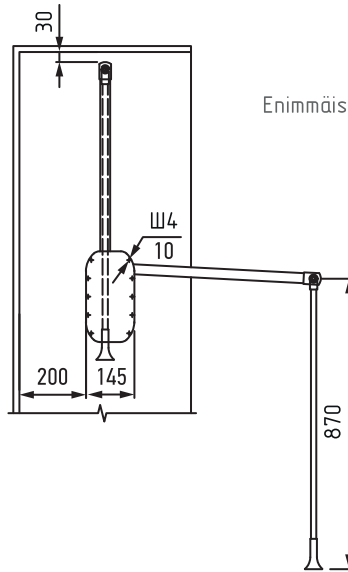

Pantografit

Enimmäiskuormitus: 12 kg