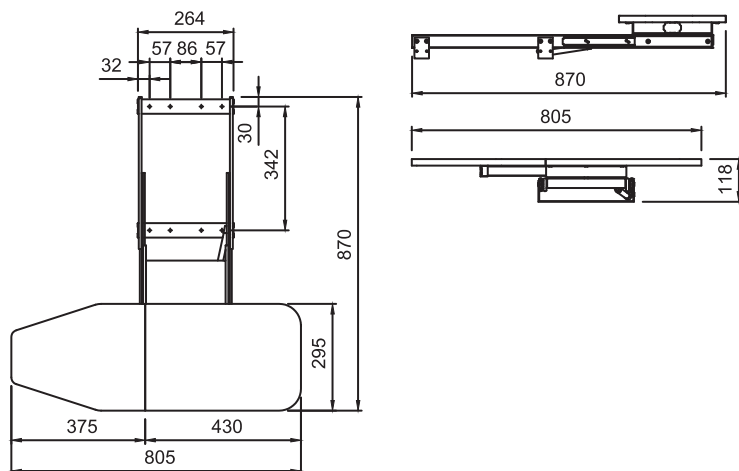

Hidastimella varustetut piilotetut liukukiskot takaavat hiljaisen ja sujuvan liikkumisen.

Säädettävä leveys: 100 mm

Enimmäiskuormitus: 30 kg

Väri: rose, onyx, valkoinen

Tuotekoodi	Nimi	Rungon leveys, mm	Väri	Hinta, €
31801	Housuteline, keski	600-700	valkoinen	107
31802	Housuteline, keski	700-800	valkoinen	116.16
31803	Housuteline, keski	800-900	valkoinen	126
31804	Housuteline, keski	900-1000	valkoinen	135
47501	Housuteline, keski	600-700	rose	89
47502	Housuteline, keski	700-800	rose	93.36
62814	Housuteline, keski	580-620	onyx	108
62815	Housuteline, keski	780-820	onyx	117.36
67472	Ylimääräinen lamelli		valkoinen	5

Silityslauta

26

Tuotekoodi	Nimi	Väri	Hinta, €
56736	Sisäänrakennettu silityslauta ja kotelo	valkoinen	194

Tuotekoodi	Koko					Hinta, €
	A, mm	B, mm	C, mm	W, mm	L, mm	
55266	258-422	246	230	255	258	7.12
55267	308-522	296	280	305	308	7.60
55268	358-622	346	330	355	358	8
55269	408-722	396	380	405	408	9
55270	462-827	446	432	459	462	9.6