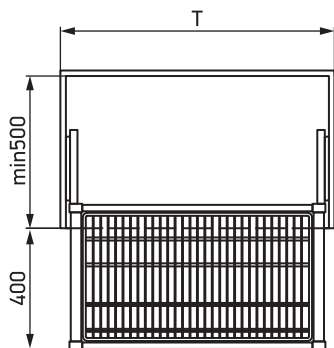

Hidastimella varustetut piilotetut liukukiskot takaavat hiljaisen ja sujuvan liikkumisen.

Säädettävä leveys: 100 mm

Enimmäiskuormitus: 30 kg

Väri: rose, valkoinen

Tuotekoodi	Nimi	Rungon leveys, mm	Väri	Hinta, €
31790	Keskilaatikko, lasi	600-700	valkoinen	146.40
31791	Keskilaatikko, lasi	700-800	valkoinen	151
31792	Keskilaatikko, lasi	800-900	valkoinen	158
31794	Keskilaatikko, lasi	900-1000	valkoinen	165
47497	Keskilaatikko, lasi	600-700	rose	112
47498	Keskilaatikko, lasi	700-800	rose	116

Hidastimella varustetut piilotetut liukukiskot takaavat hiljaisen ja sujuvan liikkumisen.

Säädettävä leveys: 100 mm

Enimmäiskuormitus: 30 kg

Väri: rose, valkoinen

Tuotekoodi	Nimi	Rungon leveys, mm	Väri	Hinta, €
31795	Keskilaatikko, rottinki	700-800	valkoinen	186
31796	Keskilaatikko, rottinki	800-900	valkoinen	198
31797	Keskilaatikko, rottinki	900-1000	rose	209
47500	Keskilaatikko, rottinki	700-800	rose	134

Hidastimella varustetut piilotetut liukukiskot takaavat hiljaisen ja sujuvan liikkumisen.

Säädettävä leveys: 100 mm

Enimmäiskuormitus: 30 kg

Väri: rose, onyx, valkoinen

Tuotekoodi	Nimi	Rungon leveys, mm	Väri	Hinta, €
31813	Kenkäteline, keski	800-900	valkoinen	142
31814	Kenkäteline, keski	900-1000	valkoinen	151
47503	Kenkäteline, keski	800-900	rose	111
47504	Kenkäteline, keski	900-1000	rose	111
62819	Kenkäteline, keski	780-820	onyx	143
62820	Kenkäteline, keski	880-920	onyx	153