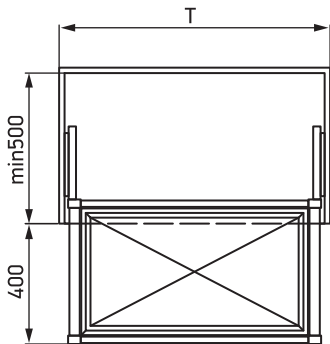

Housuteline, keski, 2 koreineen

7

Hidastimella varustetut piilotetut liukukiskot takaavat hiljaisen ja sujuvan liikkumisen.

Säädettävä leveys: 100 mm

Enimmäiskuormitus: 30 kg

Väri: valkoinen

Tuotekoodi	Nimi	Rungon leveys, mm	Väri	Hinta, €
31805	Housuteline, keski, 2 koreineen	600-700	valkoinen	153
31806	Housuteline, keski, 2 koreineen	700-800	valkoinen	163
31807	Housuteline, keski, 2 koreineen	800-900	valkoinen	174.24
31808	Housuteline, keski, 2 koreineen	900-1000	valkoinen	186

Keskilaatikko jakajineen

Hidastimella varustetut piilotetut liukukiskot takaavat hiljaisen ja sujuvan liikkumisen.

Säädettävä leveys: 100 mm

Enimmäiskuormitus: 30 kg

Väri: valkoinen

Tuotekoodi	Nimi	Rungon leveys, mm	Väri	Hinta, €
31809	Keskilaatikko jakajineen	600-700	valkoinen	186
31810	Keskilaatikko jakajineen	700-800	valkoinen	198
31811	Keskilaatikko jakajineen	700-800	valkoinen	209
31812	Keskilaatikko jakajineen	900-1000	valkoinen	220
62816	Keskilaatikko jakajineen	580-620	valkoinen	188

Hidastimella varustetut piilotetut liukukiskot takaavat hiljaisen ja sujuvan liikkumisen.

Säädettävä leveys: 100 mm

Enimmäiskuormitus: 30 kg

Väri: rose, valkoinen

Tuotekoodi	Nimi	Rungon leveys, mm	Väri	Hinta, €
31790	Keskilaatikko, lasi	600-700	valkoinen	146.40
31791	Keskilaatikko, lasi	700-800	valkoinen	151
31792	Keskilaatikko, lasi	800-900	valkoinen	158
31794	Keskilaatikko, lasi	900-1000	valkoinen	165
47497	Keskilaatikko, lasi	600-700	rose	112
47498	Keskilaatikko, lasi	700-800	rose	116