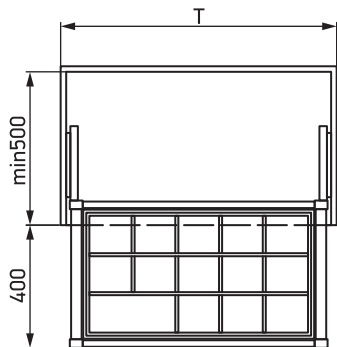

Housuteline, keski, 2 koreineen

7

Hidastimella varustetut piilotetut liukukiskot takaavat hiljaisen ja sujuvan liikkumisen.

Säädettävä leveys: 100 mm

Enimmäiskuormitus: 30 kg

Väri: valkoinen

Tuotekoodi	Nimi	Rungon leveys, mm	Väri	Hinta, €
31805	Housuteline, keski, 2 koreineen	600-700	valkoinen	153
31806	Housuteline, keski, 2 koreineen	700-800	valkoinen	163
31807	Housuteline, keski, 2 koreineen	800-900	valkoinen	174.24
31808	Housuteline, keski, 2 koreineen	900-1000	valkoinen	186

Keskilaatikko jakajineen

Hidastimella varustetut piilotetut liukukiskot takaavat hiljaisen ja sujuvan liikkumisen.

Säädettävä leveys: 100 mm

Enimmäiskuormitus: 30 kg

Väri: valkoinen

Tuotekoodi	Nimi	Rungon leveys, mm	Väri	Hinta, €
31809	Keskilaatikko jakajineen	600-700	valkoinen	186
31810	Keskilaatikko jakajineen	700-800	valkoinen	198
31811	Keskilaatikko jakajineen	700-800	valkoinen	209
31812	Keskilaatikko jakajineen	900-1000	valkoinen	220
62816	Keskilaatikko jakajineen	580-620	valkoinen	188

Hidastimella varustetut piilotetut liukukiskot takaavat hiljaisen ja sujuvan liikkumisen.

Säädettävä leveys: 100 mm

Enimmäiskuormitus: 30 kg

Väri: rose, valkoinen

Tuotekoodi	Nimi	Rungon leveys, mm	Väri	Hinta, €
31790	Keskilaatikko, lasi	600-700	valkoinen	146.40
31791	Keskilaatikko, lasi	700-800	valkoinen	151
31792	Keskilaatikko, lasi	800-900	valkoinen	158
31794	Keskilaatikko, lasi	900-1000	valkoinen	165
47497	Keskilaatikko, lasi	600-700	rose	112
47498	Keskilaatikko, lasi	700-800	rose	116