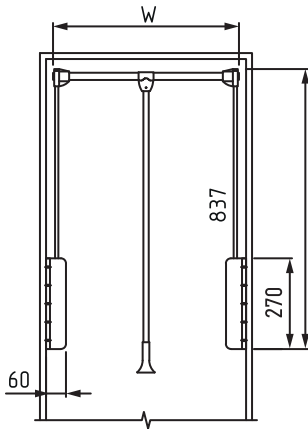

Pantografit

Enimmäiskuormitus: 12 kg