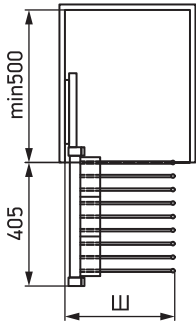

Ylhäälle kiinnitetty housuteline

Hidastimella varustetut piilotetut liukukiskot takaavat hiljaisen ja sujuvan liikkumisen.

Väri: rose, valkoinen

Tuotekoodi	Nimi	Rungon leveys, mm	Väri	Hinta, €
31822	Ylhäälle kiinnitetty housuteline, tupla	610	valkoinen	105
31823	Ylhäälle kiinnitetty housuteline, yksittäinen	330	valkoinen	91
62821	Ylhäälle kiinnitetty housuteline, tupla	610	onyx	106
62817	Ylhäälle kiinnitetty housuteline, yksittäinen	330	onyx	92