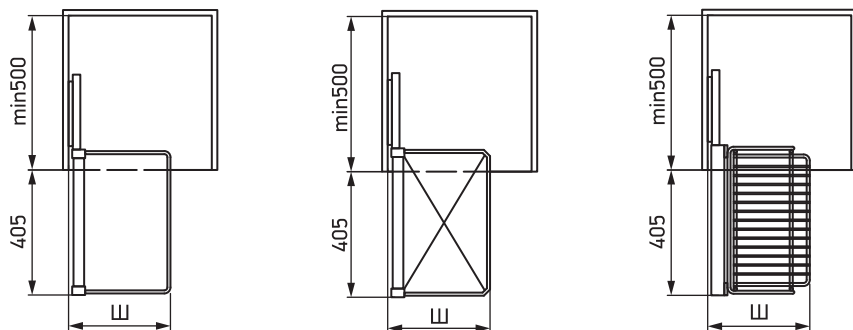

Ulosvedettävä kori kaappiin, 3 hyllyä

Hidastimella varustetut piilotetut liukukiskot takaavat hiljaisen ja sujuvan liikkumisen.

Väri: rose, valkoinen