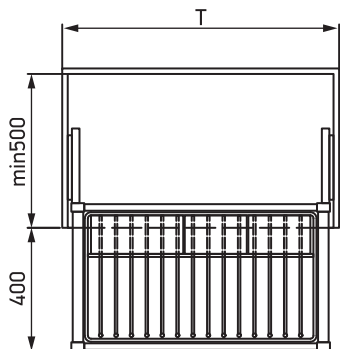

Hidastimella varustetut piilotetut liukukiskot takaavat hiljaisen ja sujuvan liikkumisen.

Säädettävä leveys: 100 mm

Enimmäiskuormitus: 30 kg

Väri: rose, onyx, valkoinen

Tuotekoodi	Nimi	Rungon leveys, mm	Väri	Hinta, €
31801	Housuteline, keski	600-700	valkoinen	107
31802	Housuteline, keski	700-800	valkoinen	116.16
31803	Housuteline, keski	800-900	valkoinen	126
31804	Housuteline, keski	900-1000	valkoinen	135
47501	Housuteline, keski	600-700	rose	89
47502	Housuteline, keski	700-800	rose	93.36
62814	Housuteline, keski	580-620	onyx	108
62815	Housuteline, keski	780-820	onyx	117.36
67472	Ylimääräinen lamelli		valkoinen	5

Housuteline, keski, 2 koreineen

7

Hidastimella varustetut piilotetut liukukiskot takaavat hiljaisen ja sujuvan liikkumisen.

Säädettävä leveys: 100 mm

Enimmäiskuormitus: 30 kg

Väri: valkoinen

Tuotekoodi	Nimi	Rungon leveys, mm	Väri	Hinta, €
31805	Housuteline, keski, 2 koreineen	600-700	valkoinen	153
31806	Housuteline, keski, 2 koreineen	700-800	valkoinen	163
31807	Housuteline, keski, 2 koreineen	800-900	valkoinen	174.24
31808	Housuteline, keski, 2 koreineen	900-1000	valkoinen	186

Keskilaatikko jakajineen

Hidastimella varustetut piilotetut liukukiskot takaavat hiljaisen ja sujuvan liikkumisen.

Säädettävä leveys: 100 mm

Enimmäiskuormitus: 30 kg

Väri: valkoinen

Tuotekoodi	Nimi	Rungon leveys, mm	Väri	Hinta, €
31809	Keskilaatikko jakajineen	600-700	valkoinen	186
31810	Keskilaatikko jakajineen	700-800	valkoinen	198
31811	Keskilaatikko jakajineen	700-800	valkoinen	209
31812	Keskilaatikko jakajineen	900-1000	valkoinen	220
62816	Keskilaatikko jakajineen	580-620	valkoinen	188