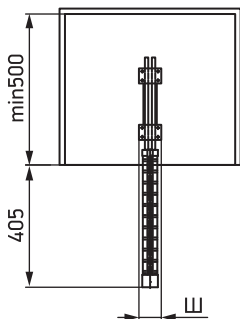

Väri: valkoinen

Tuotekoodi	Nimi	Rungon leveys, mm	Väri	Hinta, €
31828	Solmioteline	135	valkoinen	47

LISABETTA
RANCH
UNDRGROND

Ulosvedettävä ylhäälle kiinnitetty ripustin

Hidastimella varustetut piilotetut liukukiskot takaavat hiljaisen ja sujuvan liikkumisen.

Silityslauta

26

Tuotekoodi	Nimi	Väri	Hinta, €
56736	Sisäänrakennettu silityslauta ja kotelo	valkoinen	194

Tuotekoodi	Koko					Hinta, €
	A, mm	B, mm	C, mm	W, mm	L, mm	
55266	258-422	246	230	255	258	7.12
55267	308-522	296	280	305	308	7.60
55268	358-622	346	330	355	358	8
55269	408-722	396	380	405	408	9
55270	462-827	446	432	459	462	9.6