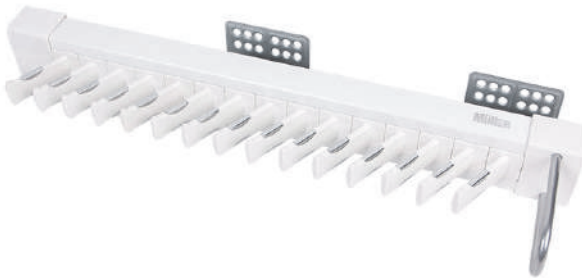

Hidastimella varustetut piilotetut liukukiskot takaavat hiljaisen ja sujuvan liikkumisen.

Säädettävä leveys: 100 mm

Enimmäiskuormitus: 30 kg

Väri: rose, onyx, valkoinen

Tuotekoodi	Nimi	Rungon leveys, mm	Väri	Hinta, €
31813	Kenkäteline, keski	800-900	valkoinen	142
31814	Kenkäteline, keski	900-1000	valkoinen	151
47503	Kenkäteline, keski	800-900	rose	111
47504	Kenkäteline, keski	900-1000	rose	111
62819	Kenkäteline, keski	780-820	onyx	143
62820	Kenkäteline, keski	880-920	onyx	153

Ylhäälle kiinnitetty housuteline

Hidastimella varustetut piilotetut liukukiskot takaavat hiljaisen ja sujuvan liikkumisen.

Väri: rose, valkoinen

Tuotekoodi	Nimi	Rungon leveys, mm	Väri	Hinta, €
31822	Ylhäälle kiinnitetty housuteline, tupla	610	valkoinen	105
31823	Ylhäälle kiinnitetty housuteline, yksittäinen	330	valkoinen	91
62821	Ylhäälle kiinnitetty housuteline, tupla	610	onyx	106
62817	Ylhäälle kiinnitetty housuteline, yksittäinen	330	onyx	92

Hidastimella varustetut piilotetut liukukiskot takaavat hiljaisen ja sujuvan liikkumisen.

Väri: valkoinen

Tuotekoodi	Nimi	Rungon leveys, mm	Väri	Hinta, €
31826	Housuteline ja jakaja	395	valkoinen	105

Hidastimella varustetut piilotetut liukukiskot takaavat hiljaisen ja sujuvan liikkumisen.

Väri: valkoinen

Tuotekoodi	Nimi	Rungon leveys, mm	Väri	Hinta, €
31828	Solmioteline	135	valkoinen	47

LISABETTA
RANCH
UNDRGROND

Ulosvedettävä ylhäälle kiinnitetty ripustin

Hidastimella varustetut piilotetut liukukiskot takaavat hiljaisen ja sujuvan liikkumisen.