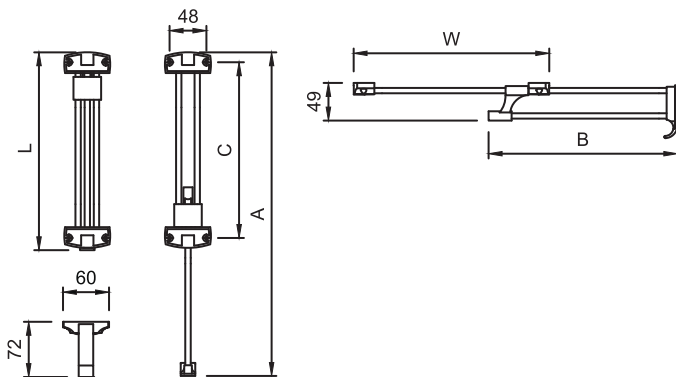

Väri: valkoinen, onyx

Tuotekoodi	Nimi	Rungon leveys, mm	Väri	Hinta, €
31825	Ulosvedettävä ylhäälle kiinnitetty ripustin	115	valkoinen	65
31824	Ulosvedettävä ylhäälle kiinnitetty ripustin	115	valkoinen	70
62818	Ulosvedettävä ylhäälle kiinnitetty ripustin	115	onyx	66

Silityslauta

26

Tuotekoodi	Nimi	Väri	Hinta, €
56736	Sisäänrakennettu silityslauta ja kotelo	valkoinen	194

Tuotekoodi	Koko					Hinta, €
	A, mm	B, mm	C, mm	W, mm	L, mm	
55266	258-422	246	230	255	258	7.12
55267	308-522	296	280	305	308	7.60
55268	358-622	346	330	355	358	8
55269	408-722	396	380	405	408	9
55270	462-827	446	432	459	462	9.6