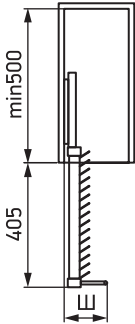

Hidastimella varustetut piilotetut liukukiskot takaavat hiljaisen ja sujuvan liikkumisen.

Väri: valkoinen