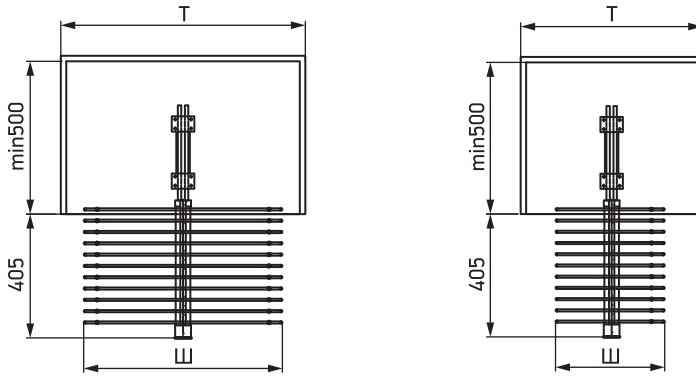

Ylhäälle kiinnitetty housuteline

Hidastimella varustetut piilotetut liukukiskot takaavat hiljaisen ja sujuvan liikkumisen.

Väri: rose, valkoinen

Tuotekoodi	Nimi	Rungon leveys, mm	Väri	Hinta, €
31822	Ylhäälle kiinnitetty housuteline, tupla	610	valkoinen	105
31823	Ylhäälle kiinnitetty housuteline, yksittäinen	330	valkoinen	91
62821	Ylhäälle kiinnitetty housuteline, tupla	610	onyx	106
62817	Ylhäälle kiinnitetty housuteline, yksittäinen	330	onyx	92