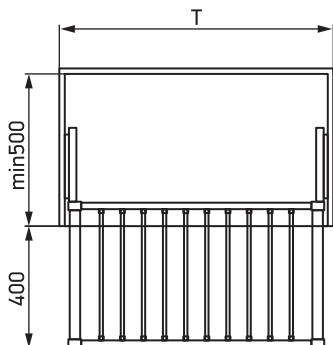

Müller

VAATEKAAPIN
TÄYTTÖ

Pantografit

Enimmäiskuormitus: 12 kg

Tuotekoodi	Nimi	Rungon leveys, mm	Väri	Hinta, €
43702	Hissitanko, pantografi	450-600	valkoinen	95
49599	Hissitanko, pantografi	450-600	grafiitti	94
43704	Hissitanko, pantografi	600-830	valkoinen	94
49600	Hissitanko, pantografi	600-830	grafiitti	94
43706	Hissitanko, pantografi	830-1150	valkoinen	94
43706	Hissitanko, pantografi	830-1150	grafiitti	94

Hidastimella varustetut piilotetut liukukiskot takaavat hiljaisen ja sujuvan liikkumisen.

Säädettävä leveys: 100 mm

Enimmäiskuormitus: 30 kg

Väri: rose, onyx, valkoinen

Tuotekoodi	Nimi	Rungon leveys, mm	Väri	Hinta, €
31801	Housuteline, keski	600-700	valkoinen	107
31802	Housuteline, keski	700-800	valkoinen	116.16
31803	Housuteline, keski	800-900	valkoinen	126
31804	Housuteline, keski	900-1000	valkoinen	135
47501	Housuteline, keski	600-700	rose	89
47502	Housuteline, keski	700-800	rose	93.36
62814	Housuteline, keski	580-620	onyx	108
62815	Housuteline, keski	780-820	onyx	117.36
67472	Ylimääräinen lamelli		valkoinen	5

Housuteline, keski, 2 koreineen

7

Hidastimella varustetut piilotetut liukukiskot takaavat hiljaisen ja sujuvan liikkumisen.

Säädettävä leveys: 100 mm

Enimmäiskuormitus: 30 kg

Väri: valkoinen

Tuotekoodi	Nimi	Rungon leveys, mm	Väri	Hinta, €
31805	Housuteline, keski, 2 koreineen	600-700	valkoinen	153
31806	Housuteline, keski, 2 koreineen	700-800	valkoinen	163
31807	Housuteline, keski, 2 koreineen	800-900	valkoinen	174.24
31808	Housuteline, keski, 2 koreineen	900-1000	valkoinen	186