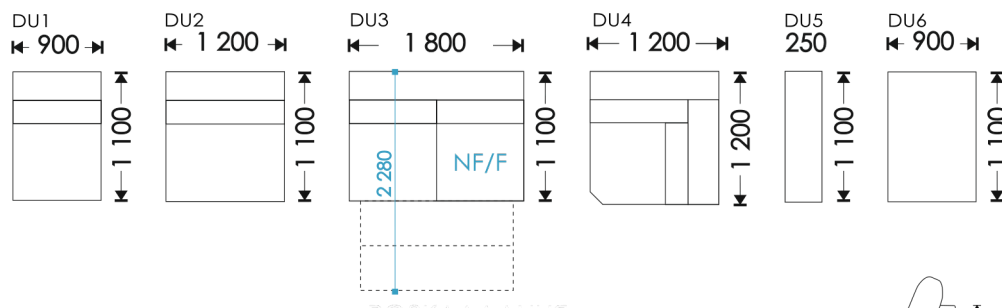

# HOSET

DU0Lf+DU3+DU4+DU1+DU5

DU5+DU1+DU5

DU0Lf+DU3+DU6

DU5+DU3+DU5

Du6

O - opening  
 NF - not folding  
 F - folding

UNFOLDING:  
 Du3F: French Clamshell (1,9x1,4)