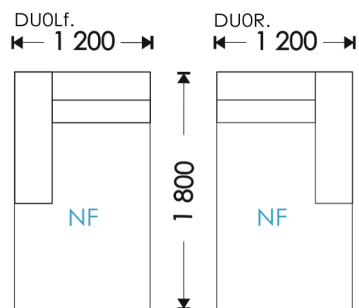

# HOSET

DU0Lf+DU3+DU4+DU1+DU5

DU5+DU1+DU5

DU0Lf+DU3+DU6

DU5+DU3+DU5

Du6

O - opening  
 NF - not folding  
 F - folding

UNFOLDING:  
 Du3F: French Clamshell (1,9x1,4)