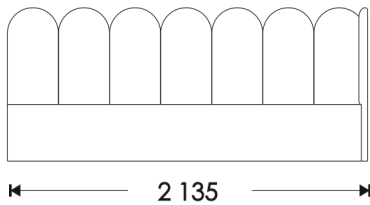

1,6x2,0

1,8x2,0

SIENA

bed

HOSET

1,6x2,0

1760

1,8x2,0

1960

no lightning mechanism

SINDY

toddler bed

HOSET

Sleeping berth:
Sindy: 2,0x0,9 Sindy: 2,0x1,2
Sindy: 2,0x1,4

TUNISIA

bed