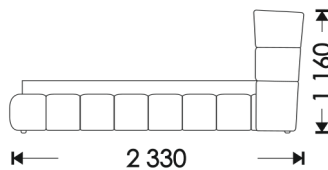

2 060

2 260

2 330

160