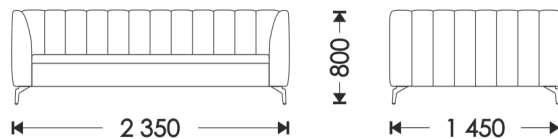

1960

no lightning mechanism

SINDY

toddler bed

HOSET

Sleeping berth:
Sindy: 2,0x0,9 Sindy: 2,0x1,2
Sindy: 2,0x1,4

TUNISIA

bed

HOSET

1,6x2,0

1,8x2,0

TERRY

bed

HOSET

Sleeping berth:
Terry: 2,0x0,9 Terry: 2,0x1,2
Terry: 2,0x1,4

FLORENCE