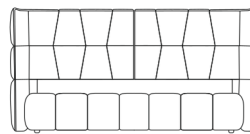

CAPRI

bed

HOSET

1,6x2,0

1,8x2,0

2 060

2 260

2 330

160