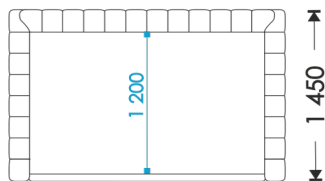

HOSET

1,6x2,0

1,8x2,0

TERRY

bed

HOSET

Sleeping berth:
Terry: 2,0x0,9 Terry: 2,0x1,2
Terry: 2,0x1,4

FLORENCE