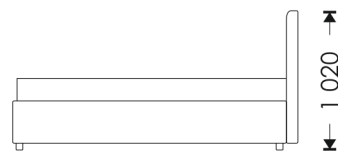

← 1 715 →

← 1 915 →

← 2 125 →