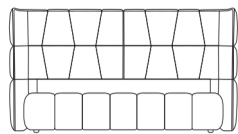

WEST

bed

HOSET

1,6x2,0

1,8x2,0

JAMBI

bed

HOSET

2190

1080

900

Sleeping berth:
Jersey: 2,0x0,9
Jersey: 2,0x1,2
Jersey: 2,0x1,4

CAPRI

bed

HOSET

1,6x2,0

1,8x2,0

2 060

2 260

2 330

160

KOBO

bed

HOSET