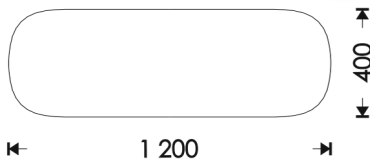

Koti 1

Koti 2

Koti 3

Koti 1

CRUSE

nightstand

HOSET

TIN-109