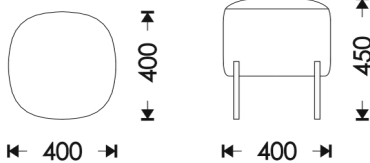

Koti 1

Koti 2

Koti 3

Koti 1

CRUSE

nightstand

HOSET

TIN-109