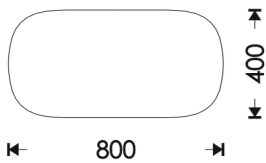

Koti 1

Koti 2

Koti 3

Koti 1

CRUSE

nightstand

HOSET

TIN-109