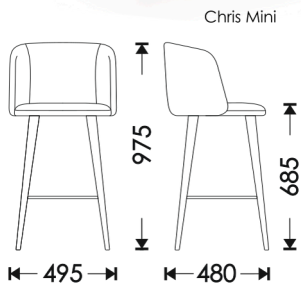

CHRIS/MINI

bar stool

HOSET

Chris

Chris Mini

Chris

Chris Mini

Chris Mini