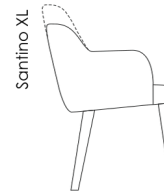

Black

SANTINO/XL

chair

HOSET

Santino XL

520

725

570