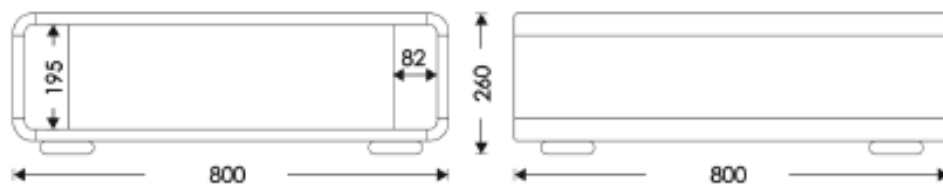

Rio Mini

Rio

CRUSE

coffee table

HOSET

TIN-109

TIN-118

TIN-120