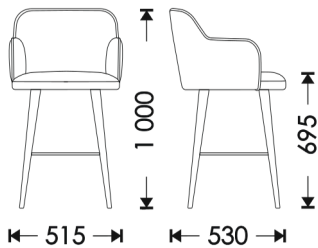

SANTINO/MINI

bar stool

HOSET

TIN-109

TIN-118

TIN-120

Tree

Ivory

White

Grey

Black