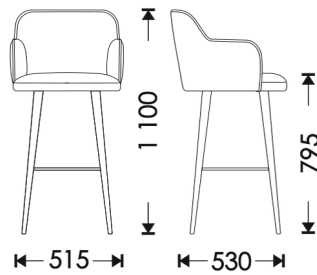

SANTINO/MINI

bar stool

HOSET

TIN-109

TIN-118

TIN-120

Tree

Ivory

White

Grey

Black