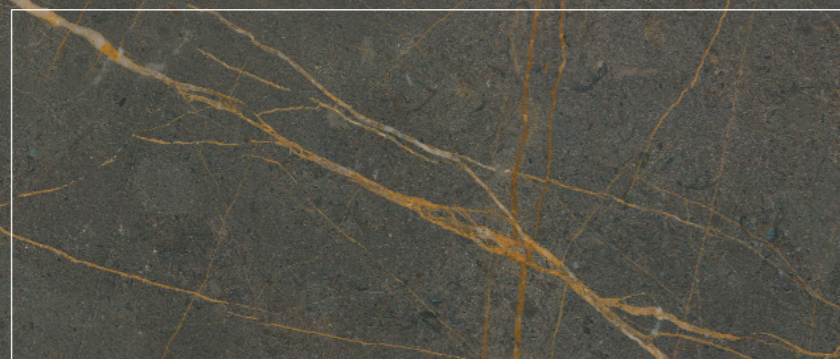

# ATLAS GRAY

Natural Matt  
Pulido Polished

Porcelánico / Porcelain  
V2 Destonified / V2 Destonificado  
Rectified / Rectificado

Formats

---

120x280 - 48"x112"

Matt M35  
Polished M43

Wall tile Atlas Gray 120x280  
Floor Tile Castrovillari White 120x120